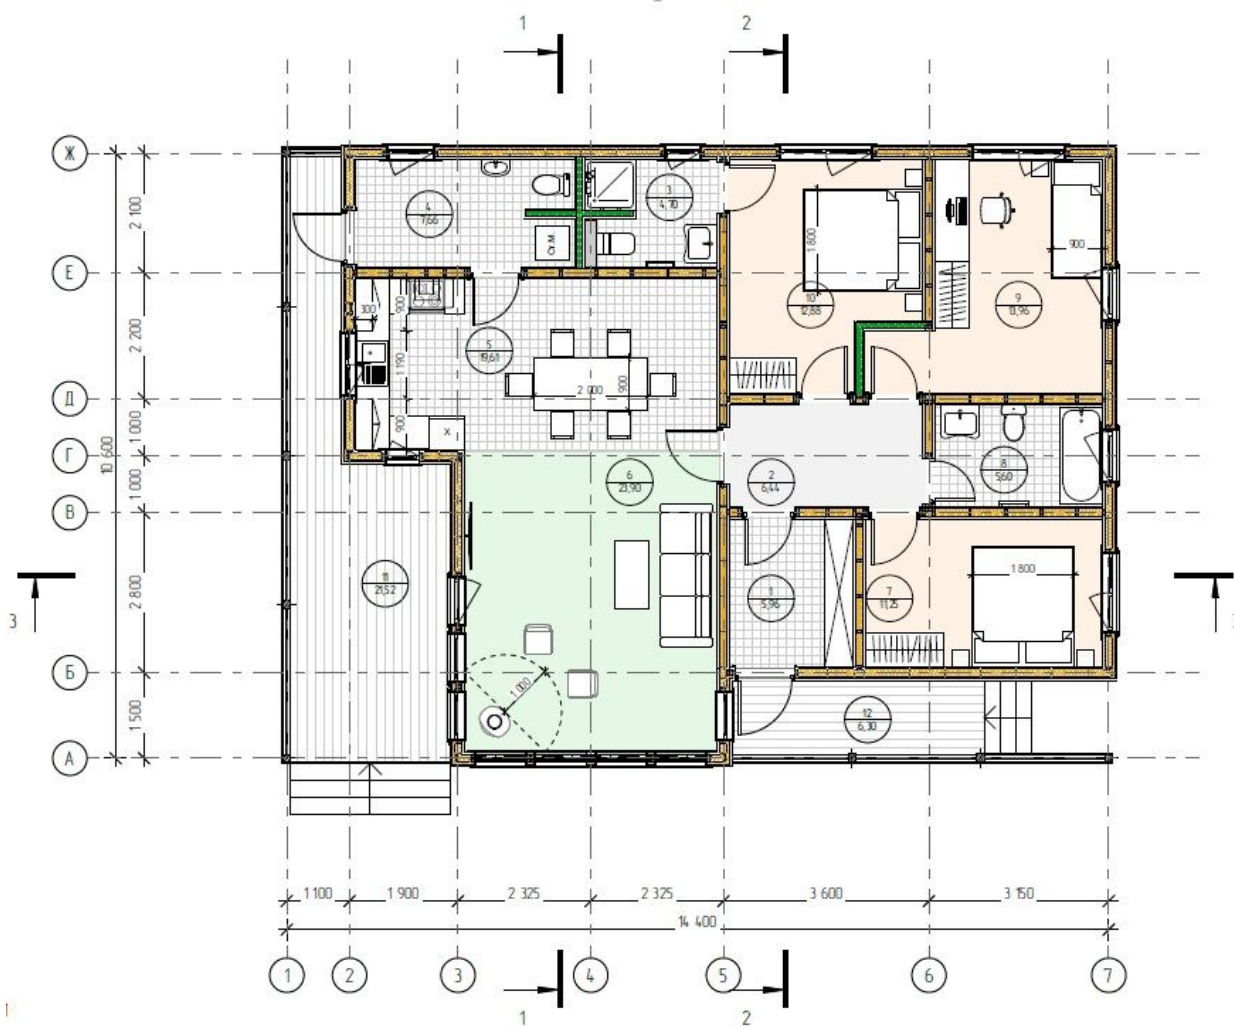

ДОМ:

- Общая площадь 140м2 от строительной компании Tesla House, без отделки
- Жилая площадь 83м2
- В доме: кухня-гостиная, три спальни, кабинет, две ванные комнаты, котельная и терраса.

ПОСЕЛОК:

- до СПб - 35 км
- Окружение - Хвойные и лиственные леса, живописное Воронцовское озеро.
- Статус земли - Дачное строительство
- Безопасность - Ограждение, охрана, КПП
- Зоны отдыха - Парк, площадки для отдыха взрослых и детей.

С уважением,
Татьяна Владимировна Липатова,
специалист по загородной и жилой недвижимости

Тип объекта: **коттедж**
 Общая площадь: **140 м²**
 Количество этажей: **1**
 Материал стен: **Экспериментальные материалы**
 Санузел: **в доме**
 Удобства: **все**

Тип дома: **деревянный**
 Площадь участка: **27 сот.**
 Подвальное помещение: **нет**
 Тип участка: **садовый**
 Душ: **В доме**
 Количество комнат: **3**

Специалист по недвижимости

Липатова Татьяна

+7(921)965-2335